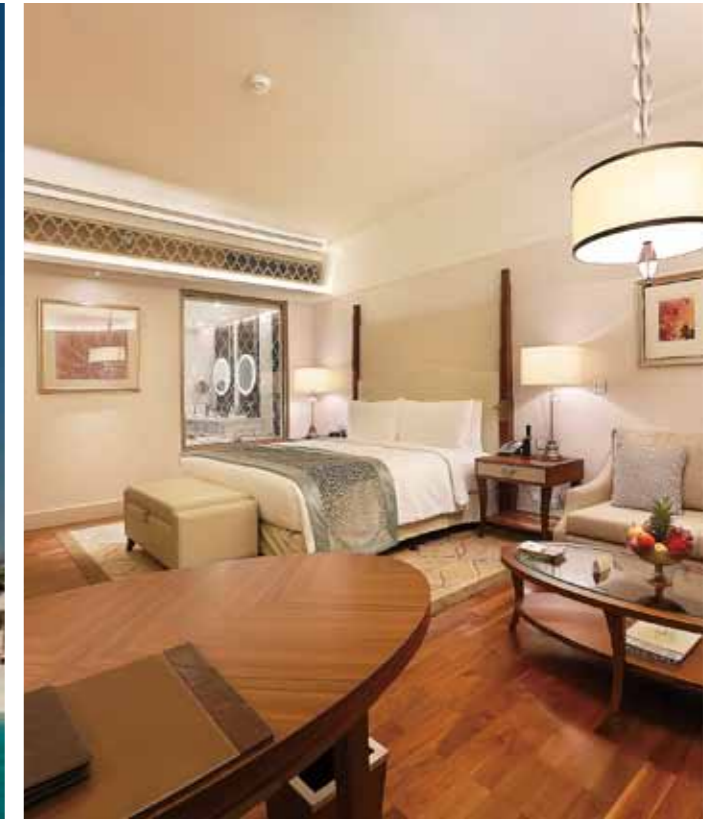

迪拜棕榈岛华尔道夫酒店坐落在世界著名的朱美拉棕榈岛，设有可欣赏阿拉伯海湾（Arabian Gulf）美景的豪华客房和套房。这家典雅的海滨度假酒店拥有私人海滩、奢华的公共空间和华尔道夫阿斯特利亚Spa。所有宽敞的客房均采用当代的设计装饰，阳台上可欣赏朱美拉棕榈岛的壮丽海景。酒店独有的风光吸引着众多游客的到访，带来独特而令人难忘的迪拜之行。

Waldorf Astoria Dubai Palm Jumeirah is a remarkable beach resort destination. A pristine white pearl surrounded by the azure waters of the Arabian Gulf, the hotel has a generous private beach with soft sands, palatial public spaces, the luxurious Waldorf Astoria spa, and elegantly designed guest rooms and suites.

项目简介	迪拜	Details	Dubai
国家/地区	度假村	Country/Area	Hotel&Resort
项目类型	2014年3月12日	Category	12th Marh 2014
开业时间	Al Habtoor Dubai	Owner	Al Habtoor Dubai
隶属	319间	Rooms	319
房间数	KCA Dubai	Interior designer	KCA Dubai
室内设计		Product number	
产品型号		Toilet	CW822NJWS
坐便器	CW822NJWS	Bathtub	FBY1710CPE
浴缸	FBY1710CPE	Lavatory	TX103LGNCBR, TX448SGK1
洗脸盆	LW540J	Shower	TX489SGK1, TX421SGNC, TX453SGNC
龙头	TX103LGNCBR, TX448SGK1	Web	http://waldorfastoria3.hilton.com
花洒	TX489SGK1, TX421SGNC, TX453SGNC		