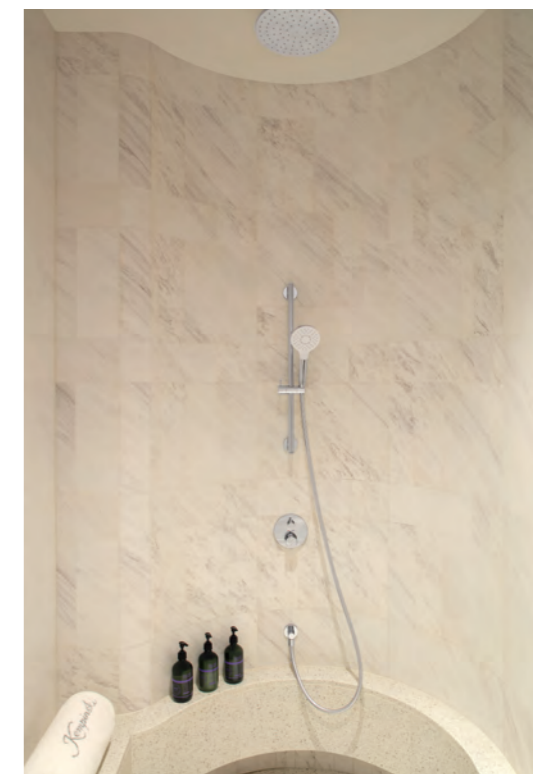

HANGZHOU SINO-OCEAN KEMPINSKI HOTEL

杭州远洋凯宾斯基酒店

“

运河边的世外桃源

古老的欧洲豪华酒店品牌，落户于京杭大运河之畔，焕发出全新的时尚活力。

杭州远洋凯宾斯基酒店坐落于繁华商业区中心，连接大型商场、写字楼和高档住宅小区，俯瞰京杭大运河壮丽蜿蜒，附近历史街区、博物馆等举步可达。

”

进入酒店大堂，9米的挑高营造出了强烈的空间感，前台接待柜台上方的水晶吊灯好似西湖边绽放的桃花花朵。大堂两侧各有一幅绢面绘画，分别描绘了雷峰夕照和西湖景色。用曲线线条和水波纹贯穿了整个酒店室内设计，呼应了酒店所处的运河河畔，更是以现代摩登的风格融合了杭州本地特色。除此之外，客人从酒店更可远眺京杭大运河最南端的标志——拱宸桥。

杭州远洋凯宾斯基酒店共有344间客房和套房，涵盖9个房型，其中132间不仅能够欣赏到蜿蜒的运河盛景，也能远眺连绵的群山。让宾客真切地感受坐拥千年运河盛景。260平方米的总统套房更能感受270度的运河景观，并将远方西湖文化广场收入眼中。客房内丝绸面料上还绘有唐代宫廷仕女制丝的景象，向曾经大运河上繁忙的运丝船队致敬，将时尚与传统碰撞交融的景致描绘的淋漓尽致。与豪华客房相匹配的是酒店内的硬件设施，卫浴空间内，采用的是TOTO诺锐斯特智能全自动一体型电子坐便器，现代卫浴科技带来的洁净舒适体验，与酒店古老文化底蕴融汇在一起，让出行更多了一份安心。

TOTO 项目简介

城市：杭州
酒店集团：凯宾斯基酒店集团
室内设计：新加坡 ACID 设计事务所
房间数：344 间

#TOTO 守护之选

CES9787WCS
诺锐斯特
智能全自动一体型电子坐便器

USWN925BE
壁挂式节水型自动感应小便器

自动感应 无接触体验

LW1516B、LW1515B、LW596RB
台下式洗脸盆

TBW01016B、TBW01008B、TBW01003B
花洒水嘴