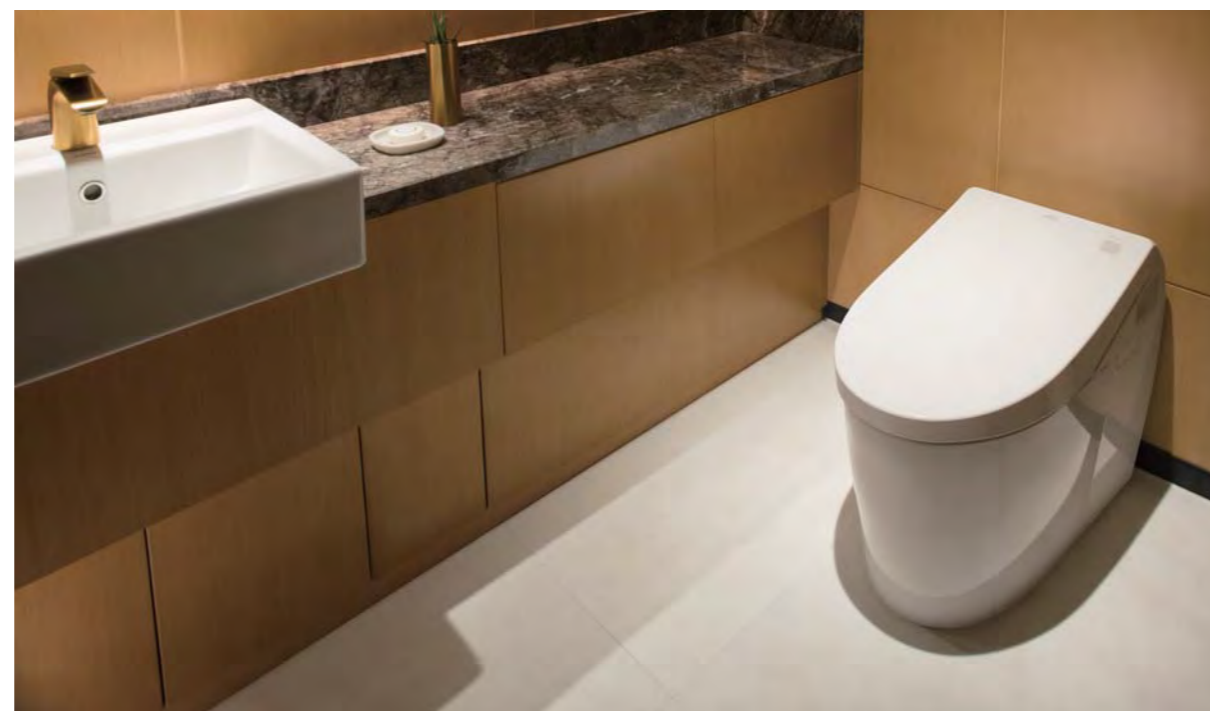

HANGZHOU SINO-OCEAN KEMPINSKI HOTEL

杭州远洋凯宾斯基酒店

“

运河边的世外桃源

古老的欧洲豪华酒店品牌，落户于京杭大运河之畔，焕发出全新的时尚活力。

杭州远洋凯宾斯基酒店坐落于繁华商业区中心，连接大型商场、写字楼和高档住宅小区，俯瞰京杭大运河壮丽蜿蜒，附近历史街区、博物馆等举步可达。

”

进入酒店大堂，9米的挑高营造出了强烈的空间感，前台接待柜台上方的水晶吊灯好似西湖边绽放的桃花花朵。大堂两侧各有一幅绢面绘画，分别描绘了雷峰夕照和西湖景色。用曲线线条和水波纹贯穿了整个酒店室内设计，呼应了酒店所处的运河河畔，更是以现代摩登的风格融合了杭州本地特色。除此之外，客人从酒店更可远眺京杭大运河最南端的标志——拱宸桥。

杭州远洋凯宾斯基酒店共有344间客房和套房，涵盖9个房型，其中132间不仅能够欣赏到蜿蜒的运河盛景，也能远眺连绵的群山。让宾客真切地感受坐拥千年运河盛景。260平方米的总统套房更能感受270度的运河景观，并将远方西湖文化广场收入眼中。客房内丝绸面料上还绘有唐代宫廷仕女制丝的景象，向曾经大运河上繁忙的运丝船队致敬，将时尚与传统碰撞交融的景致描绘的淋漓尽致。与豪华客房相匹配的是酒店内的硬件设施，卫浴空间内，采用的是TOTO诺锐斯特智能全自动一体型电子坐便器，现代卫浴科技带来的洁净舒适体验，与酒店古老文化底蕴融汇在一起，让出行更多了一份安心。