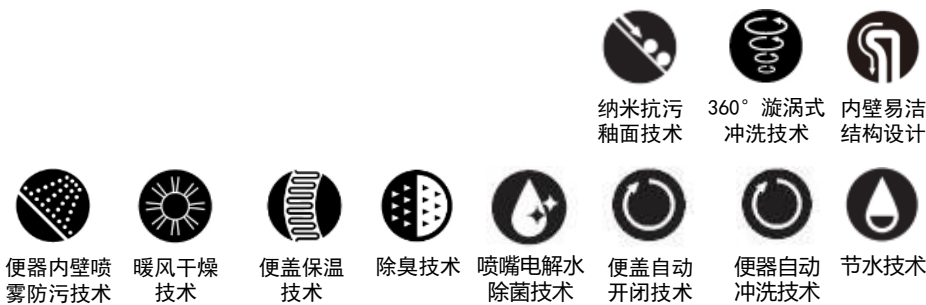

HP201T3#00(坑距305mm)

HP201T4#00(坑距400mm)

HP201TP#00(高度120mm)

产品特点

- “自动冲洗”，“自动开合”、“自动除臭”一系列感应功能，将人工智能出色的演绎。
- 搭载卫洗丽功能，集温水洗净、暖风干燥、保温便座、智能除臭各功能于一身。
- 便前喷雾功能，使便器表面湿润，防止污垢附着。
- 智能除臭，使卫生间始终保持空气清新。
- 配备无线遥控器，全程操控，独特的个性设定功能，可根据个人的喜好设定水温、水势，更加贴心。
- 定时节电功能，自动节电，节能环保。
- 卫洗丽的便圈底部及喷嘴部采用了防污效果良好的洁净树脂，污迹难于黏附，清扫更方便。