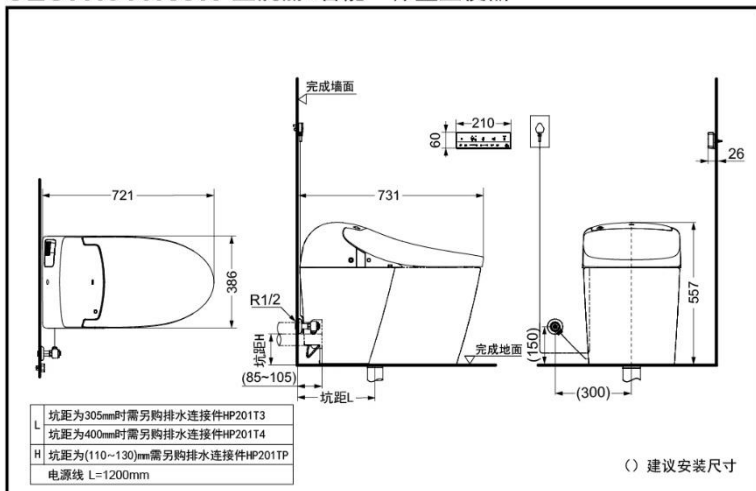

便盖自动
开闭技术

便器自动
冲洗技术

节水技术

CES7H310KCN 卫洗丽®智能一体型坐便器

产品规格

产品尺寸：721*386*557mm

冲洗水量：3.0/4.5L

名义用水量：3.5L

能效水效等级：2级

排水方式：HP201T3/T4---下排水
HP201TP-----后排水

冲洗方式：冲落式

进水要求：

0.05MPa(动压)~0.75MPa(静压)

电源：220V(50Hz)

功率：817W

*TOTO公司保留对其产品规格和尺寸更改的权利。届时，恕不另行通知。