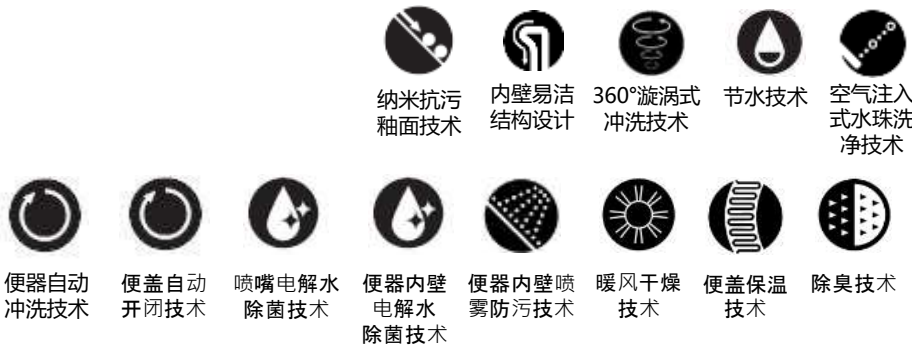

TOTO

卫洗丽®智能组合坐便器

坐便器 CW636REAB#XW

卫洗丽 TCF4E960KCN#W

产品特点

- “自动冲洗”、“自动开合”、“自动除臭”一系列感应功能，将人工智能完美演绎。
- 卫洗丽的电源、进水管隐藏式设计，美观、简洁。
- 卫洗丽采用表面无感应窗口的微波感应设计，外观更美观。
- 全新遥控器，更大的触控面积，操作更有质感。
- 3L/4.5L大小水切换，节水环保。
- 便前喷雾功能：产品感应到人入座后，对便器表面喷水雾，使便器表面湿润，防止污垢附着。
- 使用后对便器表面及喷嘴喷洒除菌水，保持便器和喷嘴清洁。
- 柔和照明。

产品规格

- 产品尺寸：740*490*670mm
- 名义用水量：3.5L
- 双档冲洗：3.0L/4.5L
- 水效等级：2级
- 坐便器水效等级：1级
- 排水方式：下排水
- 冲水方式：冲落式
- 坑距：305mm
- 进水要求：0.05MPa(动压)~0.75MPa(静压)
- 电源：220V(50Hz)
- 功率：836W
- 操作方式：遥控器

CW636REAB+TCF4E960KCN 卫洗丽®智能组合坐便器