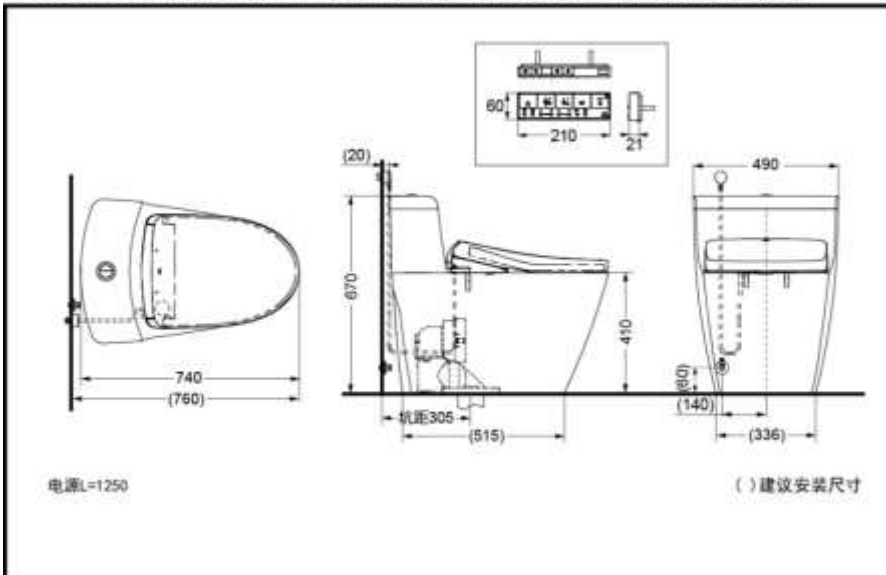

TOTO

卫洗丽®智能组合坐便器

坐便器 CW636REAB#XW

卫洗丽 TCF4E960KCN#W

产品特点

- “自动冲洗”、“自动开合”、“自动除臭”一系列感应功能，将人工智能完美演绎。
- 卫洗丽的电源、进水管隐藏式设计，美观、简洁。
- 卫洗丽采用表面无感应窗口的微波感应设计，外观更美观。
- 全新遥控器，更大的触控面积，操作更有质感。
- 3L/4.5L大小水切换，节水环保。
- 便前喷雾功能：产品感应到人入座后，对便器表面喷水雾，使便器表面湿润，防止污垢附着。
- 使用后对便器表面及喷嘴喷洒除菌水，保持便器和喷嘴清洁。
- 柔和照明。

产品规格

- 产品尺寸：740*490*670mm
- 名义用水量：3.5L
- 双档冲洗：3.0L/4.5L
- 水效等级：2级
- 坐便器水效等级：1级
- 排水方式：下排水
- 冲水方式：冲落式
- 坑距：305mm
- 进水要求：0.05MPa(动压)~0.75MPa(静压)
- 电源：220V(50Hz)
- 功率：836W
- 操作方式：遥控器

CW636REAB+TCF4E960KCN 卫洗丽®智能组合坐便器

• TOTO公司保留对其产品规格和尺寸更改的权利。届时，恕不另行通知。
东陶(中国)有限公司 www.toto.com.cn