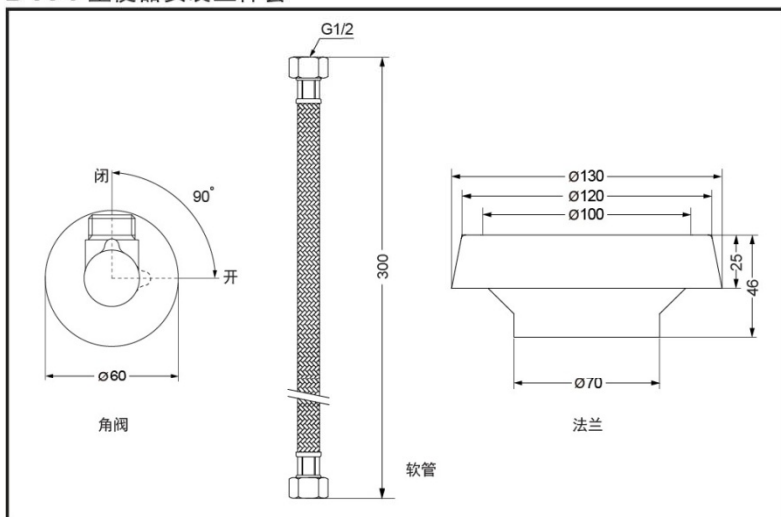

D104

产品特点

- 软管，法兰，角阀的三件套组合。
- 安装简单，使用方便。
- 质量保证，经久耐用。

D104 坐便器安装三件套

*TOTO公司保留对其产品规格和尺寸更改的权利。届时，恕不另行通知