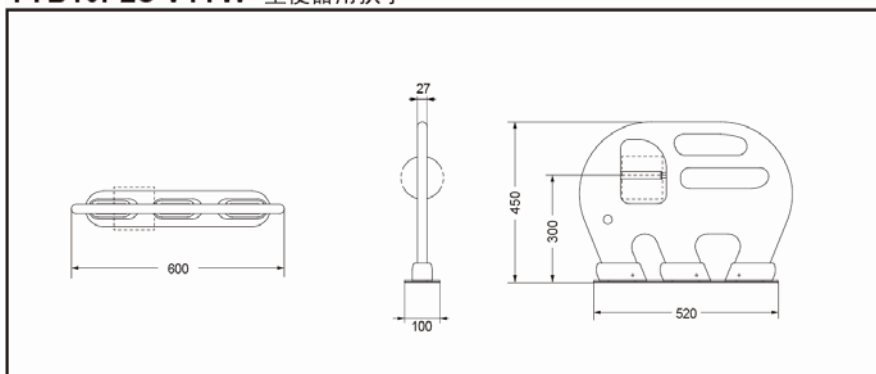

产品特点

- 原木环保材质，可爱的大象造型，为儿童定制的专用扶手。
- 合理的高度设计，儿童使用时可轻松抓握，保持坐姿的稳定。儿童起身时也可自行抓住扶手保持稳定，减轻成人护理负担。
- 配有纸巾架，方便纸巾取用。

产品规格

产品尺寸：600x450x100mm

YYB10P2S V1YW 坐便器用扶手

* TOTO公司保留对其产品规格和尺寸更改的权利。届时，恕不另行通知。

其它

推荐搭配：
坐便器CS300B VB