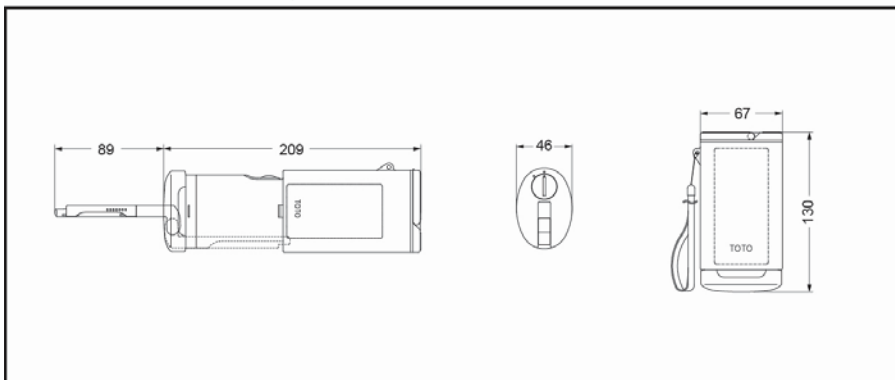

#### 产品尺寸：

携带时：67x46x130mm

使用时：67x46x298mm

出水量：约7ml/秒

水箱容量：约180ml

电源：5号干电池1只

(电池不含，需另配)

YEW350 V3 便携式洁身器