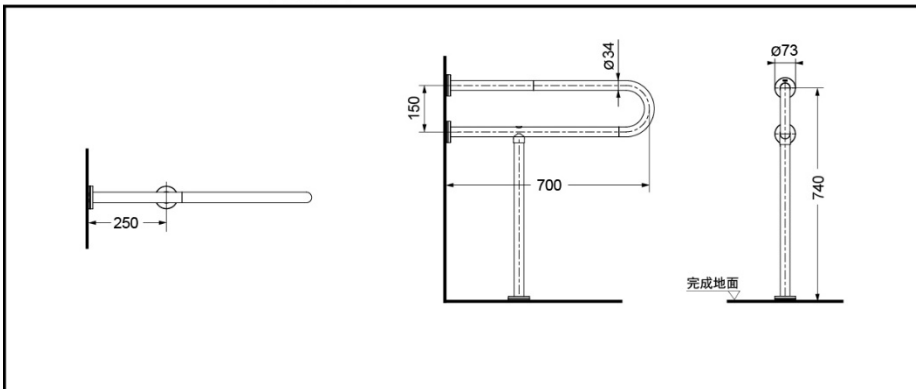

产品特点

- 不锈钢材质，白色树脂喷涂，握感柔软不冰冷。
- 表面抗污性佳，使用中性清洁剂或酒精擦拭即可轻松去除污渍。
- 安装简单，使用方便。

产品规格

产品尺寸：700x740x73mm

T114CP23 V1NW 壁挂式洗面器用P型扶手

*TOTO公司保留对其产品规格和尺寸更改的权利。届时，恕不另行通知。