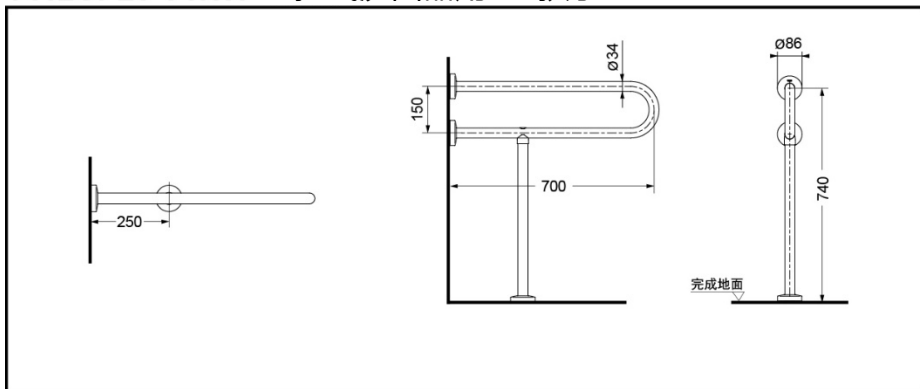

产品特点

- 不锈钢材质，表面白色树脂喷涂，握感柔软不冰冷。
- 表面抗污性佳，使用中性清洁剂或酒精擦拭即可轻松去除污渍。
- 安装简单，使用方便。

产品规格

产品尺寸：700x740x86mm

T112CP23 V1NW 壁挂式洗面器用P型扶手

*TOTO公司保留对其产品规格和尺寸更改的权利。届时，恕不另行通知。