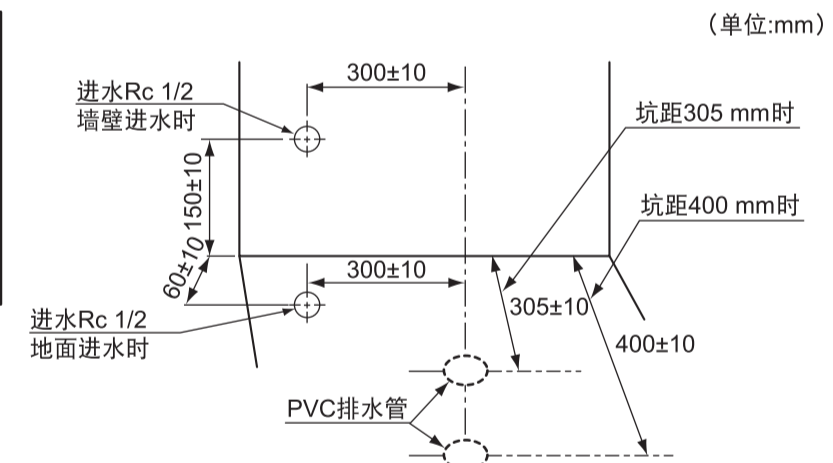

安装说明书

TOTO

HP101-T3/HP101-T4 排水连接件

为了能充分发挥出产品功能, 请按本施工说明书内容正确安装。安装后, 请向客户详细说明使用方法。

包装内部件

※由于型号不同, 图和实物的形状会略有差异。

安装前的注意事项

排水连接件安装

※安装时, 请注意电线不要被地板和排水连接件夹住。
※密封圈未包含在本产品中, 需要另行配备。

关于便器部位, 请按照便器部位附带的安装说明书进行安装。

※蓝色虚线是剪切线, 实际不印刷。
※绿色是外折线, 实际不印刷。
※橙色是内折线, 实际不印刷。