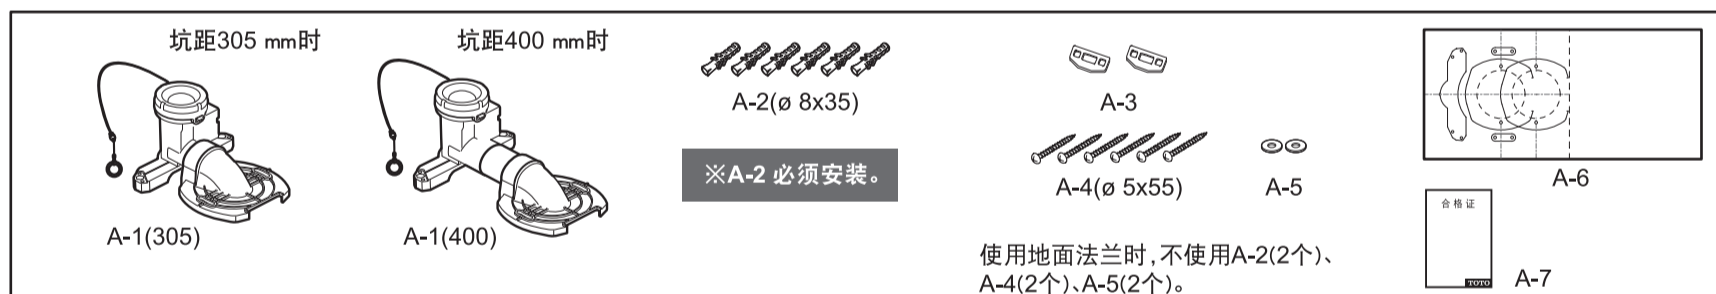

安装说明书

TOTO

HP101-T3/HP101-T4 排水连接件

为了能充分发挥出产品功能, 请按本施工说明书内容正确安装。安装后, 请向客户详细说明使用方法。

包装内部件

※由于型号不同, 图和实物的形状会略有差异。

安装前的注意事项

排水连接件安装

※安装时, 请注意电线不要被地板和排水连接件夹住。
※密封圈未包含在本产品中, 需要另行配备。

关于便器部位, 请按照便器部位附带的安装说明书进行安装。

※蓝色虚线是剪切线, 实际不印刷。
※绿色是外折线, 实际不印刷。
※橙色是内折线, 实际不印刷。