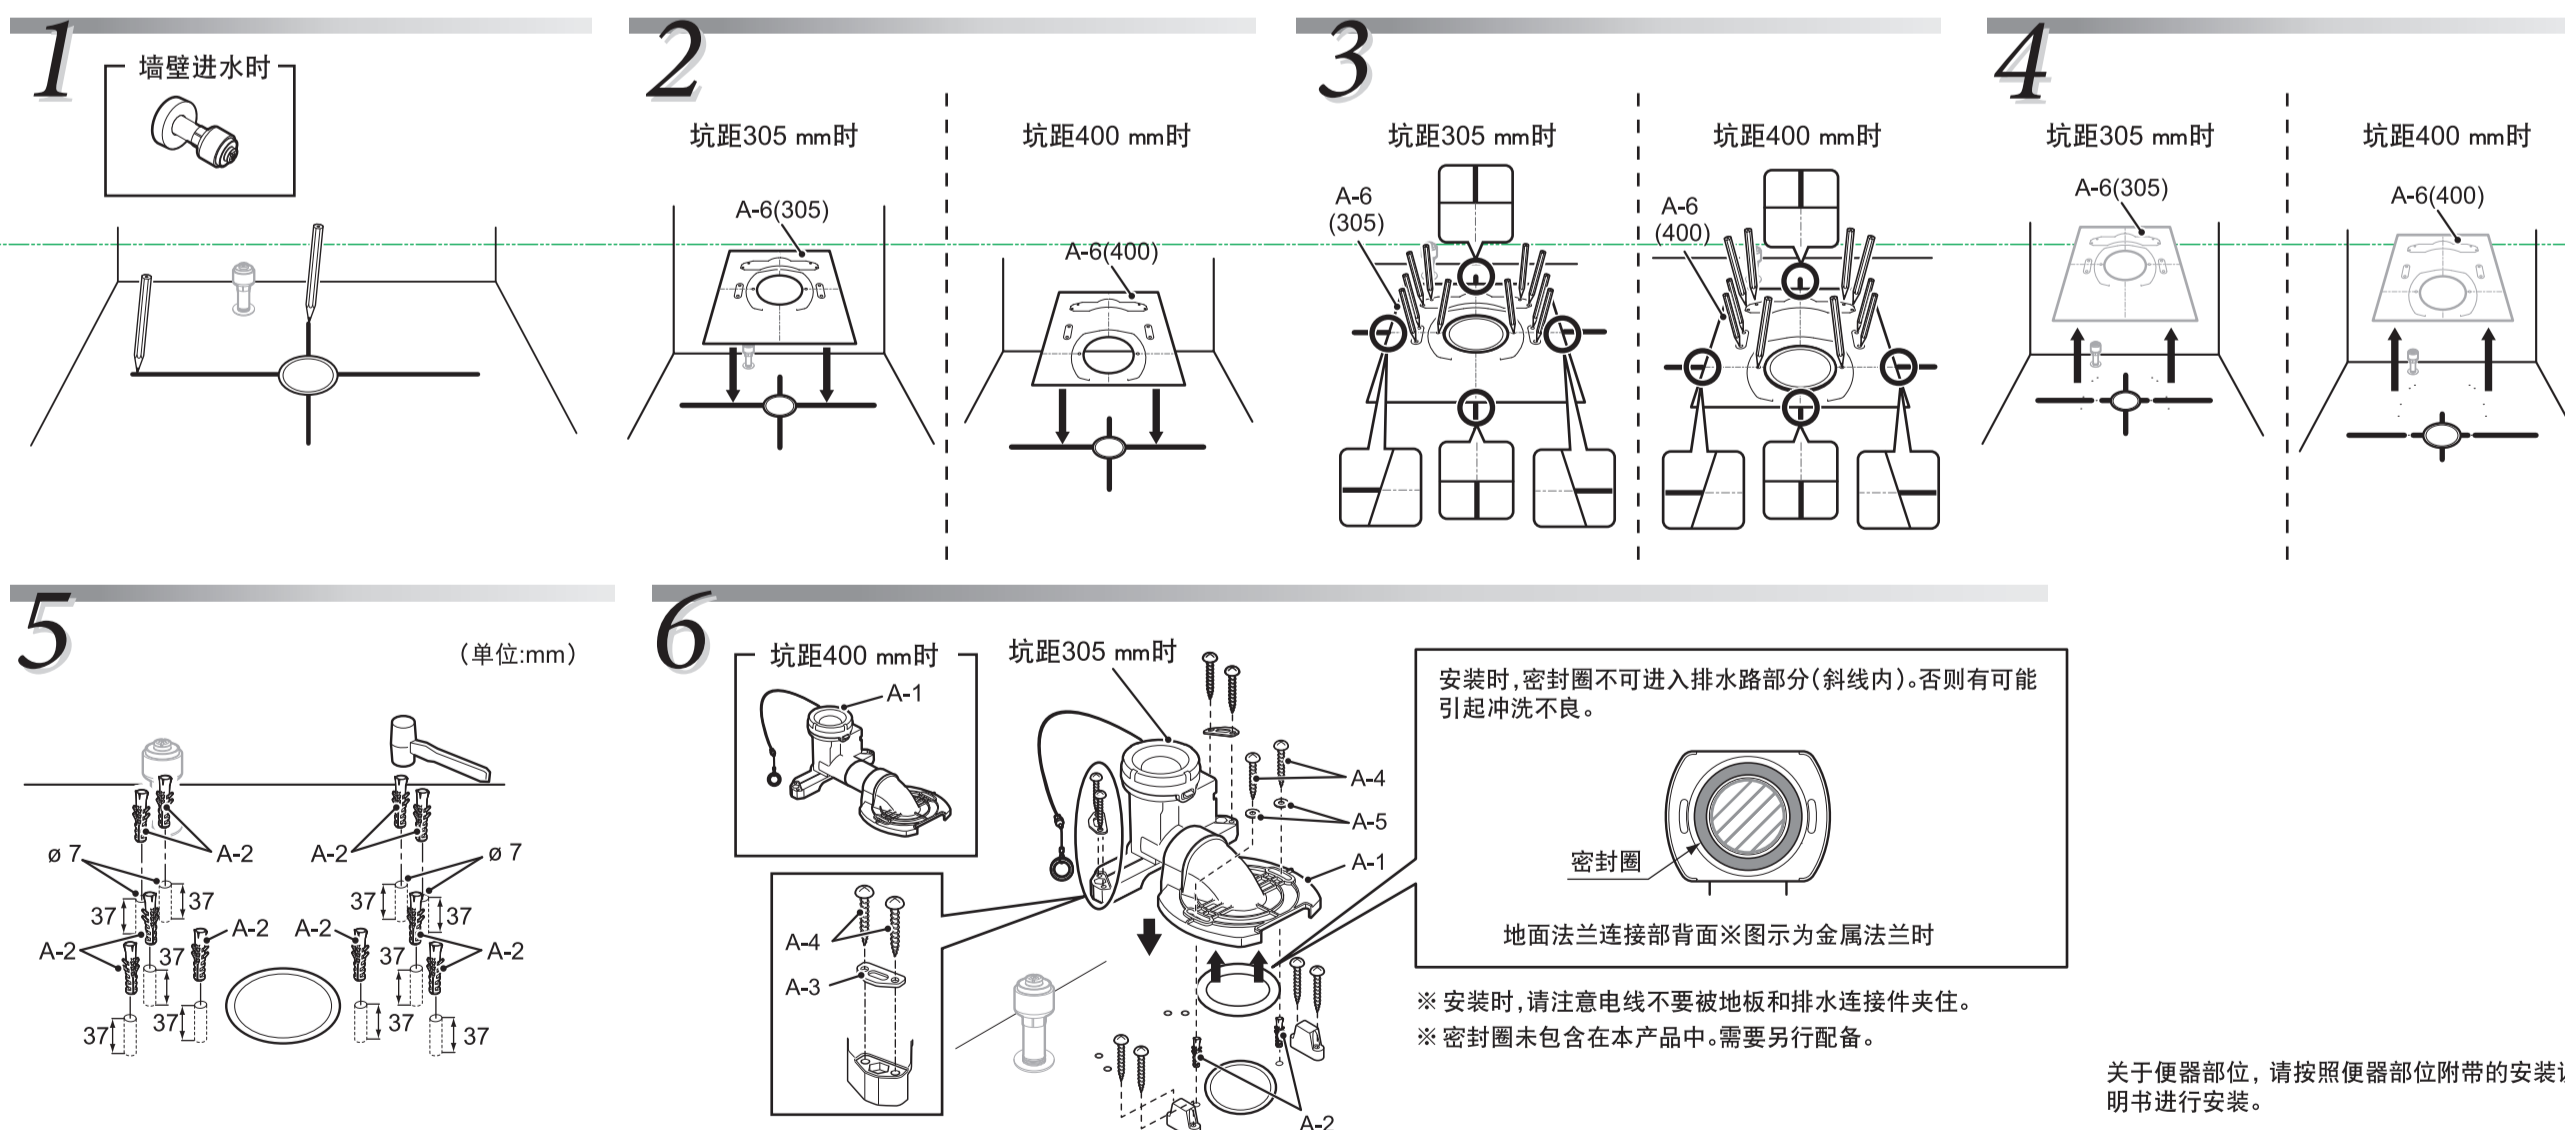

安装说明书

TOTO

HP101-T3/HP101-T4 排水连接件

为了能充分发挥出产品功能, 请按本施工说明书内容正确安装。安装后, 请向客户详细说明使用方法。

包装内部件

※由于型号不同, 图和实物的形状会略有差异。

安装前的注意事项

排水连接件安装

※安装时, 请注意电线不要被地板和排水连接件夹住。
※密封圈未包含在本产品中, 需要另行配备。

关于便器部位, 请按照便器部位附带的安装说明书进行安装。

※蓝色虚线是剪切线, 实际不印刷。
※绿色是外折线, 实际不印刷。
※橙色是内折线, 实际不印刷。