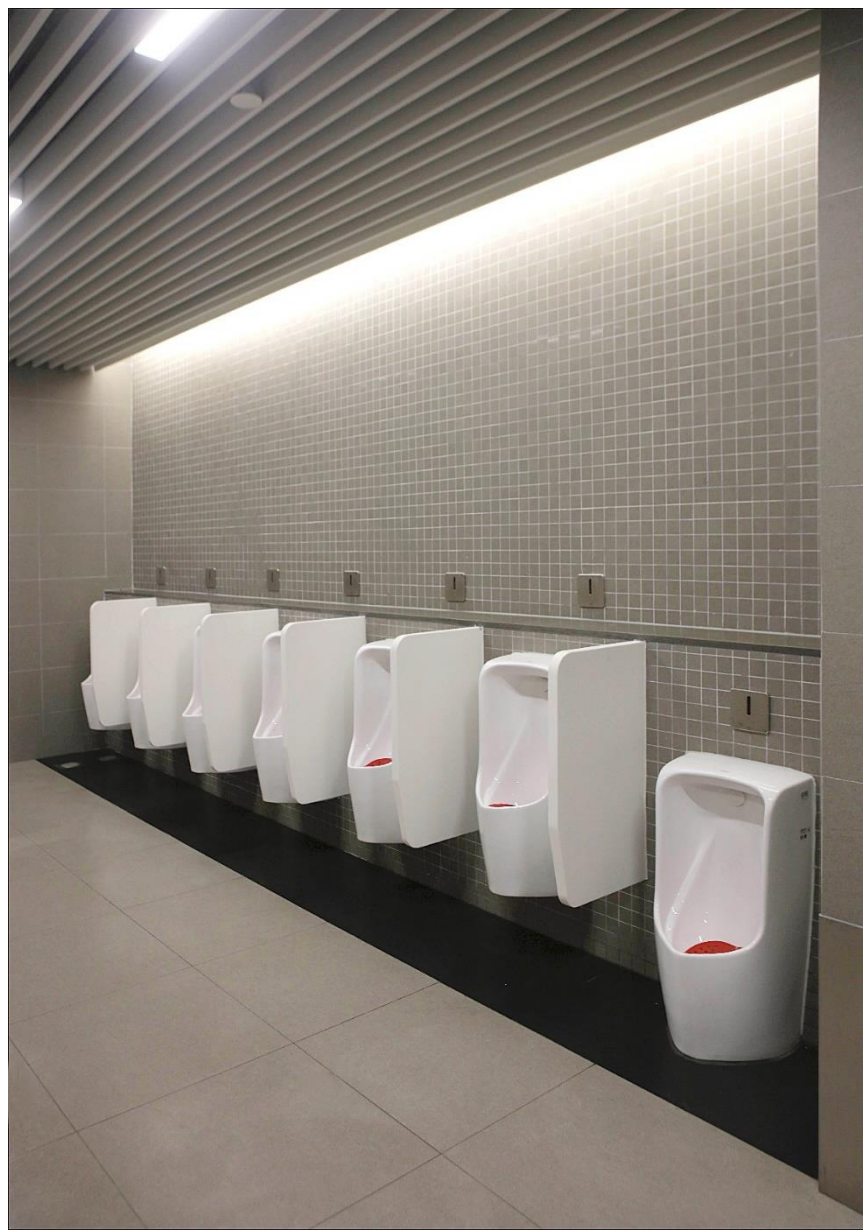

海清特净悦板（小便器下方专用陶板）

HYDROCERA FLOOR PU

净悦板PU案例

广州新白云机场T2

广州新白云机场T2
型号: TP690HH1

北京首都机场T1T2

型号: TP690HH1